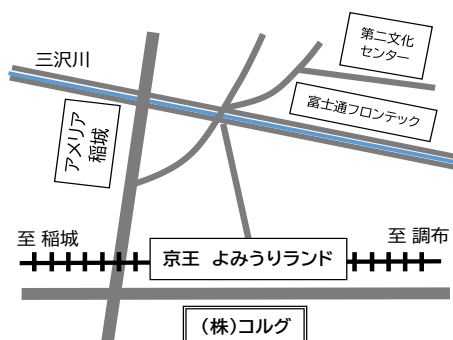

会場案内

城山体験学習館（稲城市立中央図書館となり）

向陽台4-6-18 Tel.042-378-7100
 JR南武線「南多摩駅」10分
 京王線「稲城駅」より稲城市立病院行・聖蹟桜ヶ丘駅行バス
 「城山公園」下車1分
 iバスA・B・Cコース「城山公園」下車1分
 ※駐車場は有料となります。

城山文化センター

向陽台6-7 Tel.042-379-5411
 京王線「稲城駅」より長峰行・若葉台駅行・聖蹟桜ヶ丘駅行・
 稲城市立病院行バス「向陽台六丁目」下車
 iバスA・B・Cコース「城山公園南」下車2分

上谷戸緑地体験学習館

若葉台1-28-2（上谷戸親水公園内） Tel.042-331-7112
 京王線「稲城駅」より長峰・若葉台駅行バス または、
 京王線「若葉台駅」より稲城駅行バス「長峰二丁目」下車3分
 iバスCコース「上谷戸体験学習館」下車1分

第二文化センター

矢野口1780 Tel.042-378-0567
 京王線「京王よみうりランド駅」北口10分

（株）コルグ・本社

矢野口4015-2
 京王線「京王よみうりランド駅」南口 ロータリー前

ふれんど平尾

平尾1-9-1 Tel.042-350-1131
 京王線「稲城駅」・「若葉台駅」より新百合ヶ丘駅行バス「台原」下車5分
 小田急線「新百合ヶ丘駅」より稲城駅・若葉台駅行バス「台原」下車5分
 iバスCコース「文化センター・ふれんど平尾」下車1分

中央文化センター

地域振興プラザ

東長沼2111 Tel.042-378-2112
 京王線「稲城駅」10分
 JR南武線「稲城長沼駅」15分
 iバスA・B・D・Eコース「稲城市役所」下車2分
 ※駐車場は有料となります。